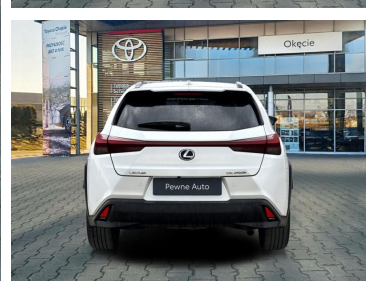

Toyota
Pewne Auto

Lexus UX

Lexus UX 250h F IMPRESSION VAT Marża

119 900 zł brutto

WYPOSAŻENIE

BEZPIECZEŃSTWO

ABS, ASR (kontrola trakcji), Asystent pasa ruchu, Czujnik deszczu, Czujnik zmierzchu, ESP (stabilizacja toru jazdy), Isofix, Kurtyny powietrzne, Ogranicznik prędkości, Poduszka powietrzna chroniąca kolana, Poduszka powietrzna kierowcy, Poduszka powietrzna pasażera, Światła LED, Światła do jazdy dziennej, Światła przeciwmgielne, Elektroniczna kontrola ciśnienia w oponach, Lampy tylne w technologii LED