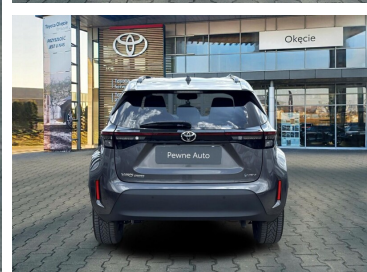

Toyota
Pewne Auto

Toyota Yaris Cross

Hybrid 1.5 Style, Faktura VAT 23%, Toyota Okęcie

KINTO UŻYWANE
dla Firmy

877 zł
netto / mies.

KINTO UŻYWANE
dla Ciebie

—
brutto / mies.

KINTO