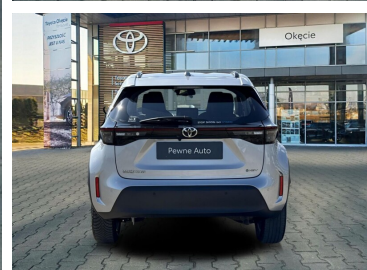

Toyota
Pewne Auto

Toyota Yaris Cross

Hybrid 1.5 Comfort 116 KM, Faktura VAT 23%

KINTO UŻYWANE
dla Firmy

846 zł
netto / mies.

KINTO UŻYWANE
dla Ciebie

—
brutto / mies.

KINTO