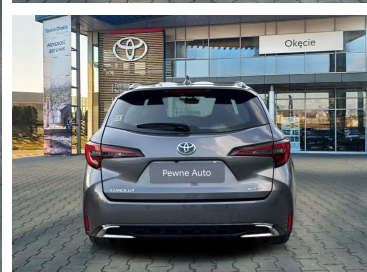

Toyota
Pewne Auto

Toyota Corolla

1.8 Hybrid Comfort Tech

KINTO UŻYWANE
dla Firmy

1 037 zł
netto / mies.

KINTO UŻYWANE
dla Ciebie

–
brutto / mies.

115 900 zł brutto

KiNTO

Okres finansowania 36 mies.
Wpłata własna 15%
Limit 15 000 km

Toyota
Pewne Auto

WYPOSAŻENIE

BEZPIECZEŃSTWO

ABS, ASR (kontrola trakcji), Asystent pasa ruchu, Czujnik deszczu, Czujnik zmierzchu, ESP (stabilizacja toru jazdy), Isofix, Kurtyny powietrzne, Poduszka powietrzna chroniąca kolana, Poduszka powietrzna kierowcy, Poduszka powietrzna pasażera, Poduszki boczne przednie, Światła LED, Światła do jazdy dziennej, Światła przeciwmgielne, Elektroniczna kontrola ciśnienia w oponach