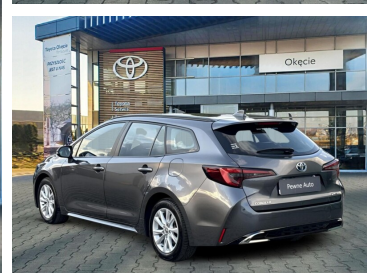

Toyota
Pewne Auto

Toyota Corolla

1.8 Hybrid Comfort Tech

KINTO UŻYWANE
dla Firmy

1 037 zł
netto / mies.

KINTO UŻYWANE
dla Ciebie

–
brutto / mies.

115 900 zł brutto