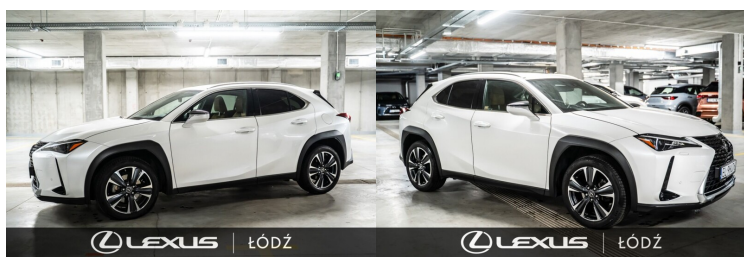

LEXUS | ŁÓDŹ

LEXUS | ŁÓDŹ

LEXUS | ŁÓDŹ

POJEMNOŚĆ
1 987 CM³MOC
171 KMROK PRODUKCJI
2023PRZEBIEG
28 985 KMRODZAJ NADWOZIA
SUVSKRZYNIA BIEGÓW
AUTOMATYCZNARODZAJ PALIWA
BENZYNADATA PIERWSZEJ REJESTRACJI
2023-09-06KOLOR NADWOZIA
BIAŁY METALIKKRAJ POCHODZENIA
POLSKAKRAJ POCHODZENIA/NUMER
REJESTRACYJNY
JTHY35BH802062100
/EL9HU76

KOMFORT

BLUETOOTH, CZUJNIKI PARKOWANIA PRZEDNIE, CZUJNIKI PARKOWANIA TYLNE, ELEKTRYCZNE SZYBY PRZEDNIE, ELEKTRYCZNE SZYBY TYLNE, ELEKTRYCZNE USTAWIANE LUSTERKA, GNIAZDO USB, KAMERA COFANIA, KLIMATYZACJA DWUSTREFOWA, PODGRZEWANE LUSTERKA BOCZNE, PODGRZEWANE PRZEDNIE SIEDZENIA, PRZYCIEMNIANE SZYBY, TEMPOMAT AKTYWNY, WIELOFUNKCYJNA KIEROWNICA, WSPOMAGANIE KIEROWNICY, DŹWIGNIA ZMIANY BIEGÓW WYKOŃCZONA SKÓRĄ, KIEROWNICA SKÓRZANA, LUSTERKA BOCZNE SKŁADANE ELEKTRYCZNIE, PODGRZEWANY FOTEL PASAŻERA, WSPOMAGANIE RUSZANIA POD GÓRĘ, FELGI ALUMINIOWE 18, PODŁOKIETNIKI - PRZÓD, PODŁOKIETNIKI - TYŁ, ZESTAW GŁOŚNOMÓWIĄCY, EKRAŃ DOTYKOWY, GŁOSOWE STEROWANIE FUNKCJAMI POJAZDU