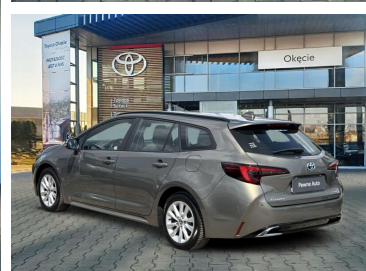

Toyota
Pewne Auto

Toyota Corolla

1.8 Hybrid Kombi Comfort + Tech, Faktura VAT
23% Toyota Okęcie

KINTO UŻYWANE
dla Firmy

958 zł
netto / mies.

KINTO UŻYWANE
dla Ciebie

—
brutto / mies.

KINTO