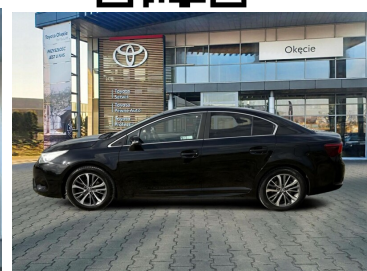

Toyota
Pewne Auto

Toyota Avensis

2.0 Prestige CVT, Sedan, Salon PL, Serwis ASO

57 900 zł brutto

Kredyt Toyota Easy Używane Konsument

Okres finansowania: 36

Wpłata własna: 10

od **1700**
/mies.