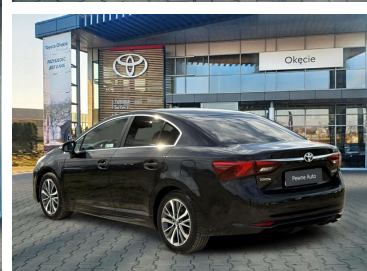

Toyota
Pewne Auto

Toyota Avensis

2.0 Prestige CVT, Sedan, Salon PL, Serwis ASO

57 900 zł brutto

Kredyt Toyota Easy Używane Konsument

Okres finansowania: 36

Wpłata własna: 10

od **1700**
/mies.