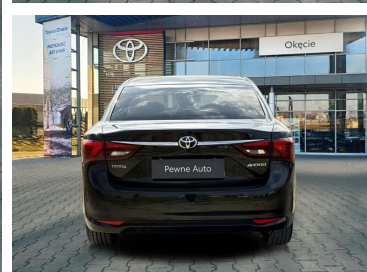

Toyota
Pewne Auto

Toyota Avensis

2.0 Prestige CVT, Sedan, Salon PL, Serwis ASO

57 900 zł brutto

Kredyt Toyota Easy Używane Konsument

Okres finansowania: 36

Wpłata własna: 10

od **1700**
/mies.