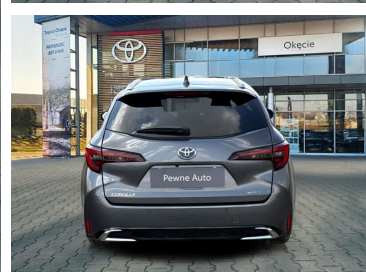

Toyota
Pewne Auto

Toyota Corolla

1.8 Hybrid Style, Kombi, Faktura VAT 23%

KINTO UŻYWANE
dla Firmy

1 067 zł
netto / mies.

KINTO UŻYWANE
dla Ciebie

-
brutto / mies.

KINTO

Okres finansowania 36 mies.
Wpłata własna 15%
Limit 15 000 km

124 900 zł brutto

Toyota
Pewne Auto

WYPOSAŻENIE

BEZPIECZEŃSTWO

ABS, ASR (kontrola trakcji), Asystent pasa ruchu, Czujnik deszczu, Czujnik zmierzchu, ESP (stabilizacja toru jazdy), Isofix, Kurtyny powietrzne, Ogranicznik prędkości, Poduszka powietrzna kierowcy, Poduszka powietrzna pasażera, Poduszki boczne przednie, Światła LED, Światła do jazdy dziennej, Światła przeciwmgielne, Elektroniczna kontrola ciśnienia w oponach, Elektroniczny system rozdziału siły hamowania, Lampy tylne w technologii LED, System wspomagania hamowania, Boczna poduszka powietrzna kierowcy, Kurtyny powietrzne - tył, Asystent hamowania - Brake Assist, Aktywny asystent hamowania awaryjnego, System powiadamiania o wypadku, System ostrzegający o możliwej kolizji, Kontrola odległości, Aktywny asystent zmiany pasa ruchu