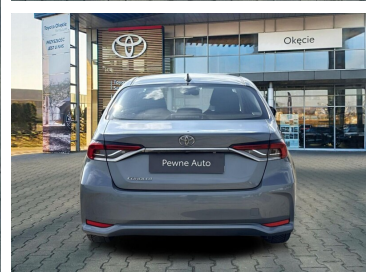

Toyota
Pewne Auto

Toyota Corolla

1.5 Comfort, Sedan, Manual, Faktura VAT 23%

KINTO UŻYWANE
dla Firmy

713 zł
netto / mies.

KINTO UŻYWANE
dla Ciebie

—
brutto / mies.

KINTO

Okres finansowania 36 mies.
Wpłata własna 15%
Limit 15 000 km

63 900 zł brutto

Toyota
Pewne Auto

WYPOSAŻENIE

BEZPIECZEŃSTWO

ABS, ASR (kontrola trakcji), Asystent pasa ruchu, Czujnik deszczu, Czujnik zmierzchu, ESP (stabilizacja toru jazdy), Isofix, Kurtyny powietrzne, Poduszka powietrzna chroniąca kolana, Poduszka powietrzna kierowcy, Poduszka powietrzna pasażera, Poduszki boczne przednie, Światła do jazdy dziennej, Światła przeciwmgielne, Elektroniczna kontrola ciśnienia w oponach