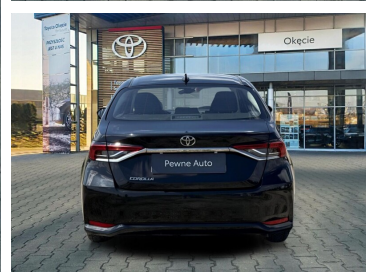

Toyota
Pewne Auto

Toyota Corolla

1.5 Comfort, Sedan, Manual, Faktura VAT 23%

KINTO UŻYWANE
dla Firmy

736 zł
netto / mies.

KINTO UŻYWANE
dla Ciebie

—
brutto / mies.

KINTO

Okres finansowania 36 mies.
Wpłata własna 15%
Limit 15 000 km

63 900 zł brutto

Toyota
Pewne Auto

WYPOSAŻENIE

BEZPIECZEŃSTWO

ABS, ASR (kontrola trakcji), Asystent pasa ruchu, Czujnik deszczu, Czujnik zmierzchu, ESP (stabilizacja toru jazdy), Isofix, Kurtyny powietrzne, Poduszka powietrzna chroniąca kolana, Poduszka powietrzna kierowcy, Poduszka powietrzna pasażera, Poduszki boczne przednie, Światła do jazdy dziennej, Światła przeciwmgielne, Elektroniczna kontrola ciśnienia w oponach