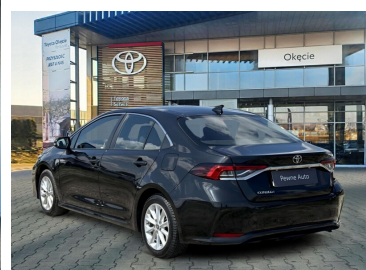

Toyota
Pewne Auto

Toyota Corolla

1.5 Comfort, Sedan, Manual, Faktura VAT 23%

KINTO UŻYWANE
dla Firmy

736 zł
netto / mies.

KINTO UŻYWANE
dla Ciebie

—
brutto / mies.

KINTO

Okres finansowania 36 mies.
Wpłata własna 15%
Limit 15 000 km

63 900 zł brutto

Toyota
Pewne Auto

WYPOSAŻENIE

BEZPIECZEŃSTWO

ABS, ASR (kontrola trakcji), Asystent pasa ruchu, Czujnik deszczu, Czujnik zmierzchu, ESP (stabilizacja toru jazdy), Isofix, Kurtyny powietrzne, Poduszka powietrzna chroniąca kolana, Poduszka powietrzna kierowcy, Poduszka powietrzna pasażera, Poduszki boczne przednie, Światła do jazdy dziennej, Światła przeciwmgielne, Elektroniczna kontrola ciśnienia w oponach