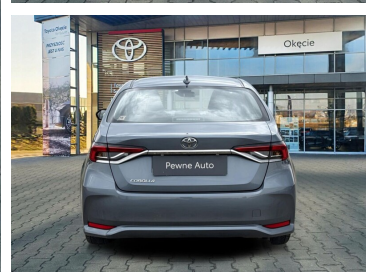

Toyota  
Pewne Auto

**63 900 zł brutto**