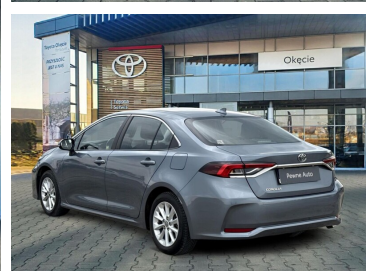

Toyota  
Pewne Auto

# Toyota Corolla

1.5 Comfort, Sedan, Manual, Faktura VAT 23%

KINTO UŻYWANE  
dla Firmy

**715 zł**  
netto / mies.

KINTO UŻYWANE  
dla Ciebie

—  
brutto / mies.

KINTO

Okres finansowania 36 mies.  
Wpłata własna 15%  
Limit 15 000 km