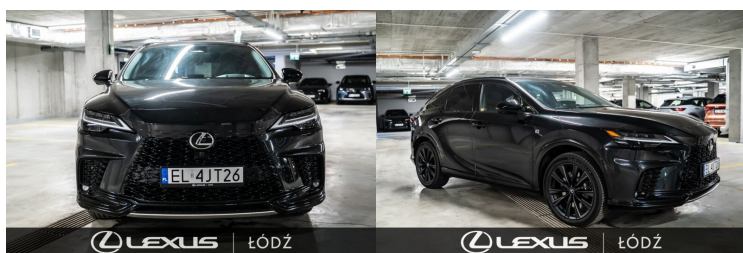

h

LEXUS RX

LEXUS RX500H F SPORT, SALON PL, F...

319 900 zł brutto /

WYPOSAŻENIE

BEZPIECZEŃSTWO

ABS, ASR (KONTROLA TRAKCJI), ASYSTENT PASA RUCHU, CZUJNIK DESZCZU, CZUJNIK ZMIERZCHU, ESP (STABILIZACJA TORU JAZDY), ISOFIX, KURTYNY POWIETRZNE, OGRANICZNIK PRĘDKOŚCI, PODUSZKA POWIETRZNA CHRONIĄCA KOLANA, PODUSZKA POWIETRZNA KIEROWCY, PODUSZKA POWIETRZNA PASAŻERA, PODUSZKI BOCZNE PRZEDNIE, PODUSZKI BOCZNE TYLNE, ŚWIATŁA LED, ŚWIATŁA DO JAZDY DZIENNEJ, ŚWIATŁA PRZECIWMGIELNE, ELEKTRONICZNA KONTROLA CIŚNIENIA W OPONACH, ELEKTRONICZNY SYSTEM ROZDZIAŁU SIŁY HAMOWANIA, LAMPY DOŚWIELAJĄCE ZAKRĘT, LAMPY TYLNE W TECHNOLOGII LED, PODUSZKA KOLAN PASAŻERA, SPRYSKIWACZE REFLEKTORÓW, SYSTEM WSPOMAGANIA HAMOWANIA, BOCZNA PODUSZKA POWIETRZNA KIEROWCY, KURTYNY POWIETRZNE - TYŁ, ASYSTENT HAMOWANIA - BRAKE ASSIST, AKTYWNY ASYSTENT HAMOWANIA AWARYJNEGO, SYSTEM POWIADAMIANIA O WYPADKU, SYSTEM OSTRZEGAJĄCY O MOŻLIWEJ KOLIZJI, KONTROLA ODLEGŁOŚCI, ASYSTENT ZAPOBIEGANIA KOLIZJOM NA SKRZYŻOWANIU, AKTYWNY ASYSTENT ZMIANY PASA RUCHU

KOMFORT

ASYSTENT PARKOWANIA, BLUETOOTH, CZUJNIKI PARKOWANIA PRZEDNIE, CZUJNIKI PARKOWANIA TYLNE, DACH PANORAMICZNY, ELEKTRYCZNE SZYBY PRZEDNIE, ELEKTRYCZNE SZYBY TYLNE, ELEKTRYCZNIE USTAWIANE FOTELE, ELEKTRYCZNIE USTAWIANE LUSTERKA, GNIAZDO USB, HUD (WYŚWIETLACZ PRZEZIERNY), KAMERA COFANIA, ŁOPATKI ZMIANY BIEGÓW, Nawigacja GPS, PODGRZEWANA PRZEDNIA SZYBA, PODGRZEWANE LUSTERKA BOCZNE, PODGRZEWANE PRZEDNIE SIEDZENIA, PODGRZEWANE TYLNE SIEDZENIA, PRZYCIEMNIANE SZYBY, TAPICERKA SKÓRZANA, TEMPOMAT AKTYWNY, WIELOFUNKCYJNA KIEROWNICA, WSPOMAGANIE KIEROWNICY, DŹWIGNIA ZMIANY BIEGÓW WYKOŃCZONA SKÓRĄ, FOTELE PRZEDNIE WENTYLOWANE I 38 WIĘCEJ