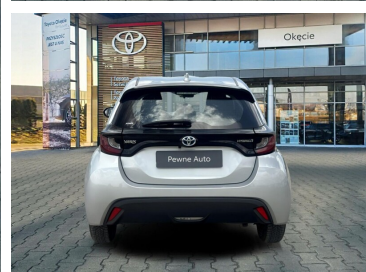

Toyota  
Pewne Auto

# Toyota Yaris

Hybrid 1.5 Comfort, Faktura VAT 23%

KINTO UŻYWANE  
dla Firmy

**724 zł**  
netto / mies.

KINTO UŻYWANE  
dla Ciebie

—  
brutto / mies.

**69 900 zł brutto**

KINTO