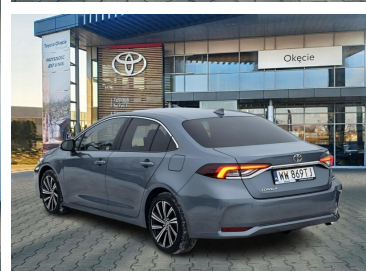

Toyota
Pewne Auto

Toyota Corolla

1.5 Comfort MS

KINTO UŻYWANE
dla Firmy

857 zł
netto / mies.

KINTO UŻYWANE
dla Ciebie

—
brutto / mies.

77 900 zł brutto