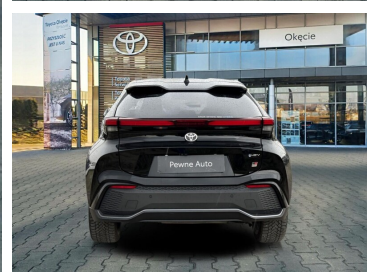

Toyota
Pewne Auto

Toyota C-HR

2.0 Dynamic Force Hybrid GR Sport Dynamic
Faktura VAT 23%

KINTO UŻYWANE
dla Firmy

1 220 zł
netto / mies.

KINTO UŻYWANE
dla Ciebie

-
brutto / mies.

KINTO