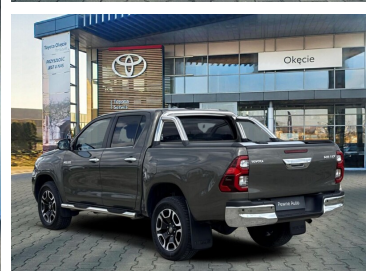

Toyota
Pewne Auto

Toyota Hilux

2.8 D-4D Double Cab SR5+ 4x4, Faktura VAT
23%

KINTO UŻYWANE
dla Firmy

1 582 zł
netto / mies.

KINTO UŻYWANE
dla Ciebie

–
brutto / mies.

KINTO

DATA PIERWSZEJ
REJESTRACJI
2023-10-10

PRZEBIEG
23 955 km

MOC
204 KM

RODZAJ NADWOZIA
Pick-up

RODZAJ PALIWA
Diesel

KOLOR NADWOZIA
Brązowy Metalik

SKRZYNIA BIEGÓW
Automatyczna

LICZBA DRZWI/MIEJSC
4/5