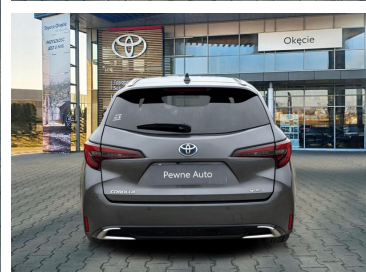

Toyota
Pewne Auto

Toyota Corolla

1.8 Hybrid Style, Kombi, Faktura VAT 23%

KINTO UŻYWANE
dla Firmy

1 121 zł
netto / mies.

KINTO UŻYWANE
dla Ciebie

—
brutto / mies.

KINTO