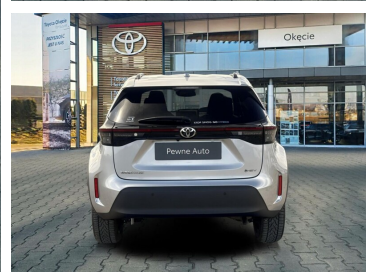

Toyota
Pewne Auto

Toyota Yaris Cross

Hybrid 1.5 Style 116 KM, Faktura VAT 23%

KINTO UŻYWANE
dla Firmy

866 zł
netto / mies.

KINTO UŻYWANE
dla Ciebie

—
brutto / mies.

KINTO