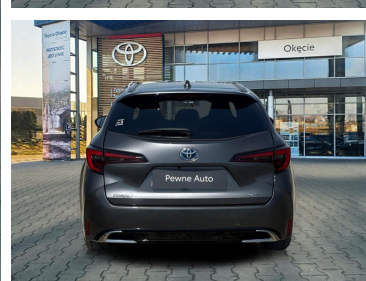

Toyota
Pewne Auto

Toyota Corolla

1.8 Hybrid Style, Kombi, Faktura VAT 23%

KINTO UŻYWANE
dla Firmy

1 092 zł
netto / mies.

KINTO UŻYWANE
dla Ciebie

–
brutto / mies.

KINTO