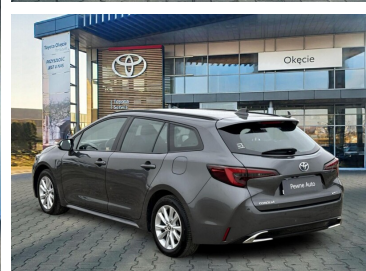

Toyota
Pewne Auto

Toyota Corolla

1.8 Hybrid Comfort Tech Kombi Faktura VAT
23%

KINTO UŻYWANE
dla Firmy

1 121 zł
netto / mies.

KINTO UŻYWANE
dla Ciebie

–
brutto / mies.

KINTO

Okres finansowania 36 mies.
Wpłata własna 15%
Limit 15 000 km

119 900 zł brutto

Toyota
Pewne Auto

WYPOSAŻENIE

BEZPIECZEŃSTWO

ABS, ASR (kontrola trakcji), Asystent pasa ruchu, Czujnik deszczu, Czujnik zmierzchu, ESP (stabilizacja toru jazdy), Isofix, Kurtyny powietrzne, Poduszka powietrzna kierowcy, Poduszka powietrzna pasażera, Poduszki boczne przednie, Światła LED, Światła do jazdy dziennej, Światła przeciwmgielne, Elektroniczna kontrola ciśnienia w oponach