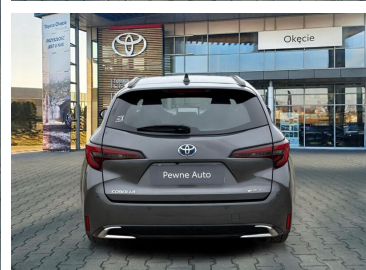

Toyota
Pewne Auto

Toyota Corolla

1.8 Hybrid Comfort Tech Kombi Faktura VAT
23%

KINTO UŻYWANE
dla Firmy

1 121 zł
netto / mies.

KINTO UŻYWANE
dla Ciebie

–
brutto / mies.

KINTO

Okres finansowania 36 mies.
Wpłata własna 15%
Limit 15 000 km

119 900 zł brutto

Toyota
Pewne Auto

WYPOSAŻENIE

BEZPIECZEŃSTWO

ABS, ASR (kontrola trakcji), Asystent pasa ruchu, Czujnik deszczu, Czujnik zmierzchu, ESP (stabilizacja toru jazdy), Isofix, Kurtyny powietrzne, Poduszka powietrzna kierowcy, Poduszka powietrzna pasażera, Poduszki boczne przednie, Światła LED, Światła do jazdy dziennej, Światła przeciwmgielne, Elektroniczna kontrola ciśnienia w oponach