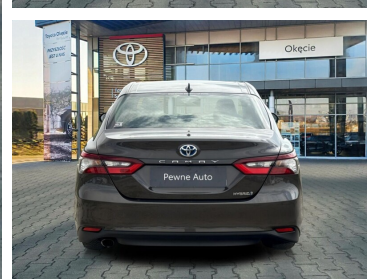

Toyota  
Pewne Auto

**119 900 zł brutto**

**Toyota**  
Pewne Auto