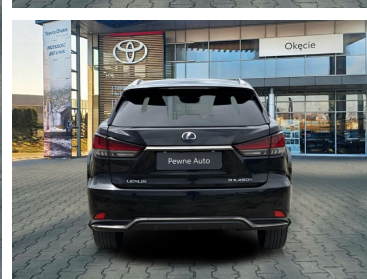

Toyota  
Pewne Auto

# Lexus RX

RX 450h 3,5 HYBRID F SPORT EDITION / Salon  
Lexus

KINTO UŻYWANE  
dla Firmy

**2 736 zł**  
netto / mies.

KINTO UŻYWANE  
dla Ciebie

–  
brutto / mies.

**191 900 zł brutto**

KINTO