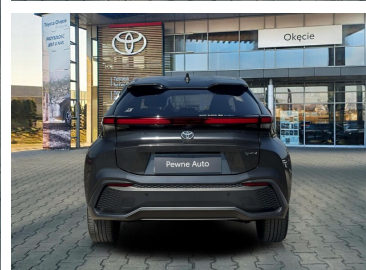

Toyota
Pewne Auto

Toyota C-HR

2.0 Hybrid Dynamic Force Style

KINTO UŻYWANE
dla Firmy

1 035 zł
netto / mies.

KINTO UŻYWANE
dla Ciebie

–
brutto / mies.

129 900 zł brutto

KiNTO

Okres finansowania 36 mies.
Wpłata własna 15%
Limit 15 000 km

Toyota
Pewne Auto

WYPOSAŻENIE

BEZPIECZEŃSTWO

ABS, ASR (kontrola trakcji), Asystent pasa ruchu, Czujnik deszczu, Czujnik zmierzchu, ESP (stabilizacja toru jazdy), Isofix, Kurtyny powietrzne, Poduszka powietrzna chroniąca kolana, Poduszka powietrzna kierowcy, Poduszka powietrzna pasażera, Poduszki boczne przednie, Światła LED, Światła do jazdy dziennej, Światła przeciwmgielne, Elektroniczna kontrola ciśnienia w oponach, Elektroniczny system rozdziału siły hamowania, Lampy tylne w technologii LED, Poduszka kolan pasażera, Boczna poduszka powietrzna kierowcy, Kurtyny powietrzne - tył, System powiadamiania o wypadku, System ostrzegający o możliwej kolizji, Aktywny asystent zmiany pasa ruchu