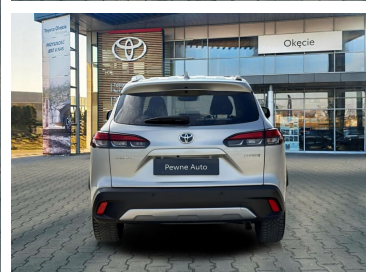

Toyota
Pewne Auto

Toyota Corolla Cross

2.0 Hybrid Style Tech, Faktura VAT 23%

KINTO UŻYWANE
dla Firmy

1 233 zł
netto / mies.

KINTO UŻYWANE
dla Ciebie

–
brutto / mies.

134 900 zł brutto