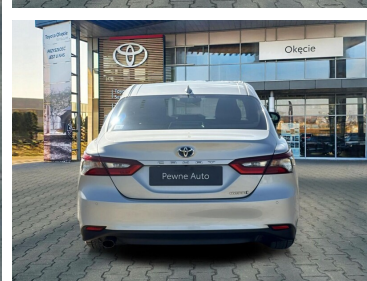

Toyota
Pewne Auto

Toyota Camry

2.5 Hybrid Comfort + Business, Faktura VAT
23%

KINTO UŻYWANE
dla Firmy

863 zł
netto / mies.

KINTO UŻYWANE
dla Ciebie

–
brutto / mies.

KINTO

Okres finansowania 36 mies.
Wpłata własna 15%
Limit 15 000 km

119 900 zł brutto

Toyota
Pewne Auto

WYPOSAŻENIE

BEZPIECZEŃSTWO

ABS, ASR (kontrola trakcji), Asystent pasa ruchu, Czujnik deszczu, Czujnik zmierzchu, ESP (stabilizacja toru jazdy), Isofix, Kurtyny powietrzne, Poduszka powietrzna chroniąca kolana, Poduszka powietrzna kierowcy, Poduszka powietrzna pasażera, Światła LED, Światła do jazdy dziennej, Światła przeciwmgielne