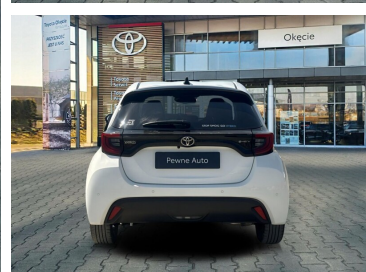

Toyota
Pewne Auto

Toyota Yaris

Hybrid 1.5 Style, Faktura VAT 23%, Niski przebieg

KINTO UŻYWANE
dla Firmy

752 zł
netto / mies.

KINTO UŻYWANE
dla Ciebie

923 zł
brutto / mies.

94 900 zł brutto