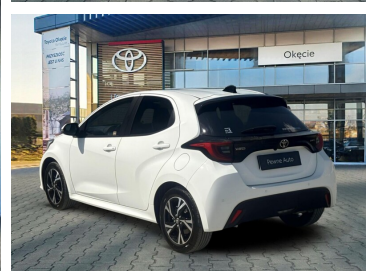

Toyota
Pewne Auto

Toyota Yaris

Hybrid 1.5 Style, Faktura VAT 23%, Niski przebieg

KINTO UŻYWANE
dla Firmy

752 zł
netto / mies.

KINTO UŻYWANE
dla Ciebie

923 zł
brutto / mies.

94 900 zł brutto