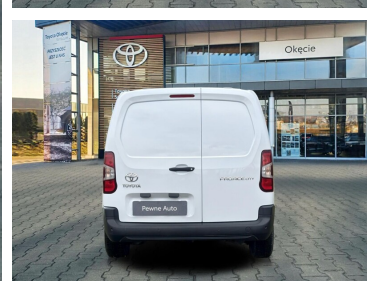

Toyota
Pewne Auto

Toyota PROACE CITY

Active + Multimedia, L1, 1.5 D-4D, Faktura VAT
23%

52 900 zł netto

WYPOSAŻENIE

BEZPIECZEŃSTWO

ABS, Czujnik zmierzchu, ESP (stabilizacja toru jazdy), Poduszka powietrzna pasażera, Światła do jazdy dziennej, Elektroniczna kontrola ciśnienia w oponach, Elektroniczny system rozdziału siły hamowania